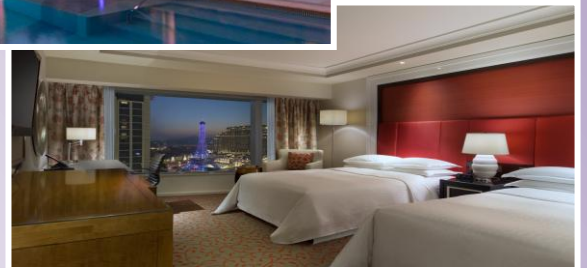

澳門金沙城喜來登酒店

SHERATON GRAND MACAO HOTEL COTAI CENTRAL

澳門金沙城喜來登酒店	code	日至四	五	六	
◇ 豪華雙人客房 (不含早餐)	H-CSN	\$569 起/位	\$ 639 起/位	\$ 1009 起/位	
入住日期: 2019年01月02日至06月30日					
◇ 豪華雙人客房 ◇ 早餐 或 午餐 (2選1)	H-CSNA	\$ 699 起/位	\$ 749 起/位	\$ 1109 起/位	
入住日期: 2019年01月02日至06月30日					
◇ 豪華雙人客房 (不含早餐) ◇ 澳門幣 200 元 "桃園" 餐飲券(每房計) * 用餐地點: 澳門金沙城中心地面大堂-桃園 * 營業時間: 上午 11:00 至晚上 10:00	N-CSN	\$589 起/位	\$609 起/位	---	
入住日期至 2019年01月31日					
喜來登輕鬆出行套票	S-CSNA	日至四	五、13-14/3	2/2	六
◇ 豪華大床/雙床客房 ◇ 享用雙人早餐 或 午餐(2選1) ◇ (澳門至香港)單程標準艙船票(於酒店取)		\$ 659 起/位	\$ 719 起/位	\$ 799 起/位	\$ 1049 起/位
入住日期至 2019年3月31日 (不適用於 30-31/12、4-10/2)					
喜來登饗樂遊套票	T-CSN	日至四	五	2/2、13-14/3	六
◇ 豪華大床/雙床客房 ◇ 享用雙人早餐 或 午餐 ◇ 澳門幣 500 元餐飲消費額,可於盛宴、班妮或桃園餐廳使用(每房計)		\$ 739 起/位	\$ 789 起/位	\$ 839 起/位	\$ 1089 起/位
入住日期至 2019年3月31日 (不適用於 30-31/12、5,14/1、4-10/2)					